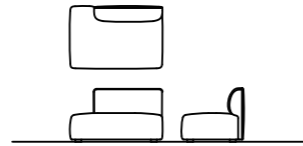

R2231CH W1000 ソファ  
W1030 D830 H710 SH380

R2231CR W1200 ソファ 座って右背付  
W1230 D830 H710 SH380

R2231CL W1200 ソファ 座って左背付  
W1230 D830 H710 SH380

R2231CS コーナーソファ  
W830 D830 H710 SH380

R2231SR W1500 ソファ 座って右背付  
W1530 D830 H710 SH380

R2231SL W1500 ソファ 座って左背付  
W1530 D830 H710 SH380

R2231LR W1000 ソファ 座って右肘付  
W1030 D830 H710 SH380

R2231LL W1000 ソファ 座って左肘付  
W1030 D830 H710 SH380

R2231OT オットマン  
W630 D830 H380

R2231KR カウチソファ 座って右肘付  
W830 D1330 H710 SH380

# DOMEE ドミー

丸みのある優しい形が心地良い空間を演出。直線と曲線からなるコーナー部は部屋の中心でも窓際でもフィットします。座面は広く、安定感のある座り心地です。片側アームレスソファは開放的で広々とお使いいただけます。

## layout

形やサイズの違うソファを自由に組み合わせることができるのでどんなシーンにも対応できます。

背は取り外しができるため搬入経路が狭い場所でもお使いいただけます。