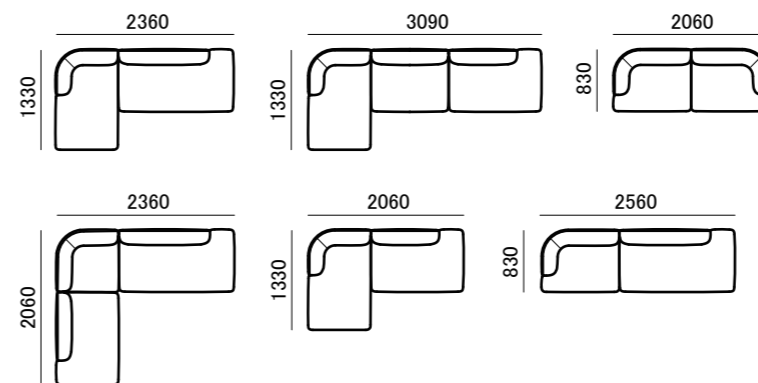

## 仕様

■ソファ	■オットマン	■テーブル
脚：樹脂	脚：樹脂	本体：オーク無垢材ウレタン塗装
張地：ファブリック	張地：ファブリック	脚端：ABS

- 椅子・ソファの張地はイヨベファブリックコレクションからお選びいただけます。
- カタログ掲載の写真の色は印刷物のため、実物の色や質感と異なる場合がございます。
- 掲載商品のサイズ、仕様およびデザインは改善の為に予告なく変更することがあります。

ソファで過ごす時間を充実させるサイドテーブル。側面に収納ができるシンプルで機能的な形状です。

## layout

形やサイズの違うソファを自由に組み合わせることができるのでどんなシーンにも対応できます。

背は取り外しができるため搬入経路が狭い場所でもお使いいただけます。