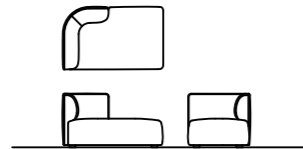

R2231CH W1000 ソファ  
W1030 D830 H710 SH380

R2231CR W1200 ソファ 座って右背付  
W1230 D830 H710 SH380

R2231CL W1200 ソファ 座って左背付  
W1230 D830 H710 SH380

R2231CS コーナーソファ  
W830 D830 H710 SH380

R2231SR W1500 ソファ 座って右背付  
W1530 D830 H710 SH380

R2231SL W1500 ソファ 座って左背付  
W1530 D830 H710 SH380

R2231LR W1000 ソファ 座って右肘付  
W1030 D830 H710 SH380

R2231LL W1000 ソファ 座って左肘付  
W1030 D830 H710 SH380

R2231OT オットマン  
W630 D830 H380

R2231KR カウチソファ 座って右肘付  
W830 D1330 H710 SH380

R2231KL カウチソファ 座って左肘付  
W830 D1330 H710 SH380

R2231ST サイドテーブル  
W750 D300 H350

## 仕様

■ソファ	■オットマン	■テーブル
脚：樹脂	脚：樹脂	本体：オーク無垢材ウレタン塗装
張地：ファブリック	張地：ファブリック	脚端：ABS

- 椅子・ソファの張地はイヨベファブリックコレクションからお選びいただけます。
- カタログ掲載の写真の色は印刷物のため、実物の色や質感と異なる場合がございます。
- 掲載商品のサイズ、仕様およびデザインは改善の為に予告なく変更することがあります。

ソファで過ごす時間を充実させるサイドテーブル。側面に収納ができるシンプルで機能的な形状です。