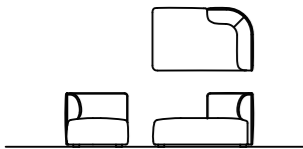

R2231CH W1000 ソファ  
W1030 D830 H710 SH380

R2231CR W1200 ソファ 座って右背付  
W1230 D830 H710 SH380

R2231CL W1200 ソファ 座って左背付  
W1230 D830 H710 SH380

R2231CS コーナーソファ  
W830 D830 H710 SH380

R2231SR W1500 ソファ 座って右背付  
W1530 D830 H710 SH380

R2231SL W1500 ソファ 座って左背付  
W1530 D830 H710 SH380

R2231LR W1000 ソファ 座って右肘付  
W1030 D830 H710 SH380

R2231LL W1000 ソファ 座って左肘付  
W1030 D830 H710 SH380

R2231OT オットマン  
W630 D830 H380

R2231KR カウチソファ 座って右肘付  
W830 D1330 H710 SH380

R2231KL カウチソファ 座って左肘付  
W830 D1330 H710 SH380

R2231ST サイドテーブル  
W750 D300 H350

## 仕様

■ソファ	■オットマン	■テーブル
脚：樹脂	脚：樹脂	本体：オーク無垢材ウレタン塗装
張地：ファブリック	張地：ファブリック	脚端：ABS

- 椅子・ソファの張地はイヨベファブリックコレクションからお選びいただけます。
- カタログ掲載の写真の色は印刷物のため、実物の色や質感と異なる場合がございます。
- 掲載商品のサイズ、仕様およびデザインは改善の為に予告なく変更することがあります。

ソファで過ごす時間を充実させるサイドテーブル。側面に収納ができるシンプルで機能的な形状です。