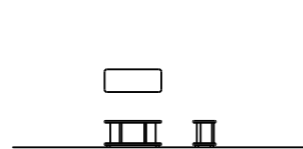

R2231CH W1000 ソファ  
W1030 D830 H710 SH380

R2231CR W1200 ソファ 座って右背付  
W1230 D830 H710 SH380

R2231CL W1200 ソファ 座って左背付  
W1230 D830 H710 SH380

R2231CS コーナーソファ  
W830 D830 H710 SH380

R2231SR W1500 ソファ 座って右背付  
W1530 D830 H710 SH380

R2231SL W1500 ソファ 座って左背付  
W1530 D830 H710 SH380

R2231LR W1000 ソファ 座って右肘付  
W1030 D830 H710 SH380

R2231LL W1000 ソファ 座って左肘付  
W1030 D830 H710 SH380

R2231OT オットマン  
W630 D830 H380

R2231KR カウチソファ 座って右肘付  
W830 D1330 H710 SH380

R2231KL カウチソファ 座って左肘付  
W830 D1330 H710 SH380

R2231ST サイドテーブル  
W750 D300 H350

## 仕様

■ソファ	■オットマン	■テーブル
脚：樹脂	脚：樹脂	本体：オーク無垢材ウレタン塗装
張地：ファブリック	張地：ファブリック	脚端：ABS

- 椅子・ソファの張地はイヨベファブリックコレクションからお選びいただけます。
- カタログ掲載の写真の色は印刷物のため、実物の色や質感と異なる場合がございます。
- 掲載商品のサイズ、仕様およびデザインは改善の為に予告なく変更することがあります。

ソファで過ごす時間を充実させるサイドテーブル。側面に収納ができるシンプルで機能的な形状です。