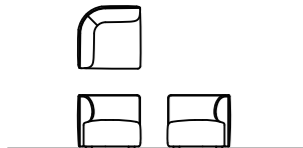

R2231CH W1000 ソファ  
W1030 D830 H710 SH380

R2231CR W1200 ソファ 座って右背付  
W1230 D830 H710 SH380

R2231CL W1200 ソファ 座って左背付  
W1230 D830 H710 SH380

R2231CS コーナーソファ  
W830 D830 H710 SH380

R2231SR W1500 ソファ 座って右背付  
W1530 D830 H710 SH380

R2231SL W1500 ソファ 座って左背付  
W1530 D830 H710 SH380

R2231LR W1000 ソファ 座って右肘付  
W1030 D830 H710 SH380

R2231LL W1000 ソファ 座って左肘付  
W1030 D830 H710 SH380

R2231OT オットマン  
W630 D830 H380

R2231KR カウチソファ 座って右肘付  
W830 D1330 H710 SH380

# DOMEE ドミー

丸みのある優しい形が心地良い空間を演出。直線と曲線からなるコーナー部は部屋の中心でも窓際でもフィットします。座面は広く、安定感のある座り心地です。片側アームレスソファは開放的で広々とお使いいただけます。

## layout

形やサイズの違うソファを自由に組み合わせることができるのでどんなシーンにも対応できます。

背は取り外しができるため搬入経路が狭い場所でもお使いいただけます。