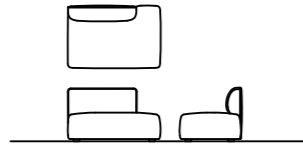

R2231CH W1000 ソファ  
W1030 D830 H710 SH380

R2231CR W1200 ソファ 座って右背付  
W1230 D830 H710 SH380

R2231CL W1200 ソファ 座って左背付  
W1230 D830 H710 SH380

R2231CS コーナーソファ  
W830 D830 H710 SH380

R2231SR W1500 ソファ 座って右背付  
W1530 D830 H710 SH380

R2231SL W1500 ソファ 座って左背付  
W1530 D830 H710 SH380

R2231LR W1000 ソファ 座って右肘付  
W1030 D830 H710 SH380

R2231LL W1000 ソファ 座って左肘付  
W1030 D830 H710 SH380

R2231OT オットマン  
W630 D830 H380

R2231KR カウチソファ 座って右肘付  
W830 D1330 H710 SH380

# DOMEE ドミー

丸みのある優しい形が心地良い空間を演出。直線と曲線からなるコーナー部は部屋の中心でも窓際でもフィットします。座面は広く、安定感のある座り心地です。片側アームレスソファは開放的で広々とお使いいただけます。

## layout

形やサイズの違うソファを自由に組み合わせることができるのでどんなシーンにも対応できます。

背は取り外しができるため搬入経路が狭い場所でもお使いいただけます。