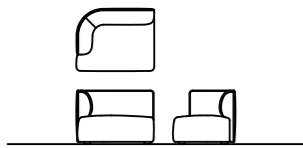

R2231CH W1000 ソファ  
W1030 D830 H710 SH380

R2231CR W1200 ソファ 座って右背付  
W1230 D830 H710 SH380

R2231CL W1200 ソファ 座って左背付  
W1230 D830 H710 SH380

R2231CS コーナーソファ  
W830 D830 H710 SH380

R2231SR W1500 ソファ 座って右背付  
W1530 D830 H710 SH380

R2231SL W1500 ソファ 座って左背付  
W1530 D830 H710 SH380

R2231LR W1000 ソファ 座って右肘付  
W1030 D830 H710 SH380

R2231LL W1000 ソファ 座って左肘付  
W1030 D830 H710 SH380

R2231OT オットマン  
W630 D830 H380

R2231KR カウチソファ 座って右肘付  
W830 D1330 H710 SH380

# DOMEE ドミー

丸みのある優しい形が心地良い空間を演出。直線と曲線からなるコーナー部は部屋の中心でも窓際でもフィットします。座面は広く、安定感のある座り心地です。片側アームレスソファは開放的で広々とお使いいただけます。

## layout

形やサイズの違うソファを自由に組み合わせることができるのでどんなシーンにも対応できます。

背は取り外しができるため搬入経路が狭い場所でもお使いいただけます。